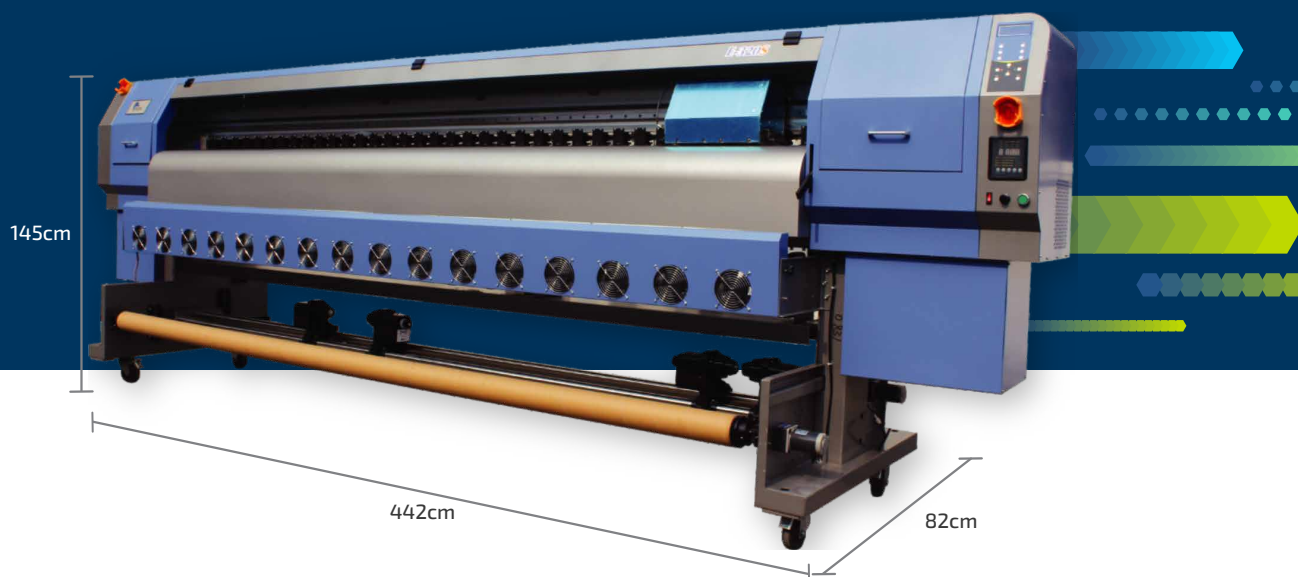

E-320S x2 | E-320S x4

E-320S de Allwin

Con la impresora Allwin E-320S Súper Gran Formato, obtenés productividad y funcionalidad para una amplia gama de aplicaciones. Podés imprimir sustratos en rollos de hasta 320 cm de ancho con velocidades de hasta 160 m²/h. Gracias a su exclusiva tecnología de impresión y su resolución de hasta 1440dpi, se consigue una alta calidad de imagen. Utiliza tintas Eco-Solvente de Allwin, provistas en económicas botellas de 1 Lt. Cuenta con secado por inyección de aire e infrarrojo y calefacción pre-impresión, post-impresión y durante la impresión. Disponible en dos modelos: E-320S x2 con 2 cabezales de impresión Epson i3200 y E-320S x4 con 4 cabezales Epson i3200 escalonados.

Especificaciones Técnicas

Cabezales	Epson i3200 x2 (E-320S x2) Epson i3200 x4 (E-320S x4)
Tinta	Agua Solvente
Velocidad	2 pass: 360x720dpi 120m ² /h (E-320S x2) 360x720dpi 160m ² /h (E-320S x4)
Resolución	3 pass: 360x1080dpi 80m ² /h (E-320S x2) 360x1080dpi 120m ² /h (E-320S x4) 4 pass: 720x720dpi 60m ² /h (E-320S x2) 720x720dpi 100m ² /h (E-320S x4) 6 pass: 720x1080dpi 40m ² /h (E-320S x2) 720x1080dpi 80m ² /h (E-320S x4) 8 pass: 720x1440dpi 30m ² /h (E-320S x2) 720x1440dpi 60m ² /h (E-320S x4)
RIP	Photoprint - Wasatch o Caldera opcionales
Ambiente	Temp.: 23-27 °C Hum.: 50-60%
Requisitos Eléctricos	220VAC 25A
Dimensiones	Largo: 4420mm - Ancho: 820mm - Alto: 1450mm - Peso: 800Kg